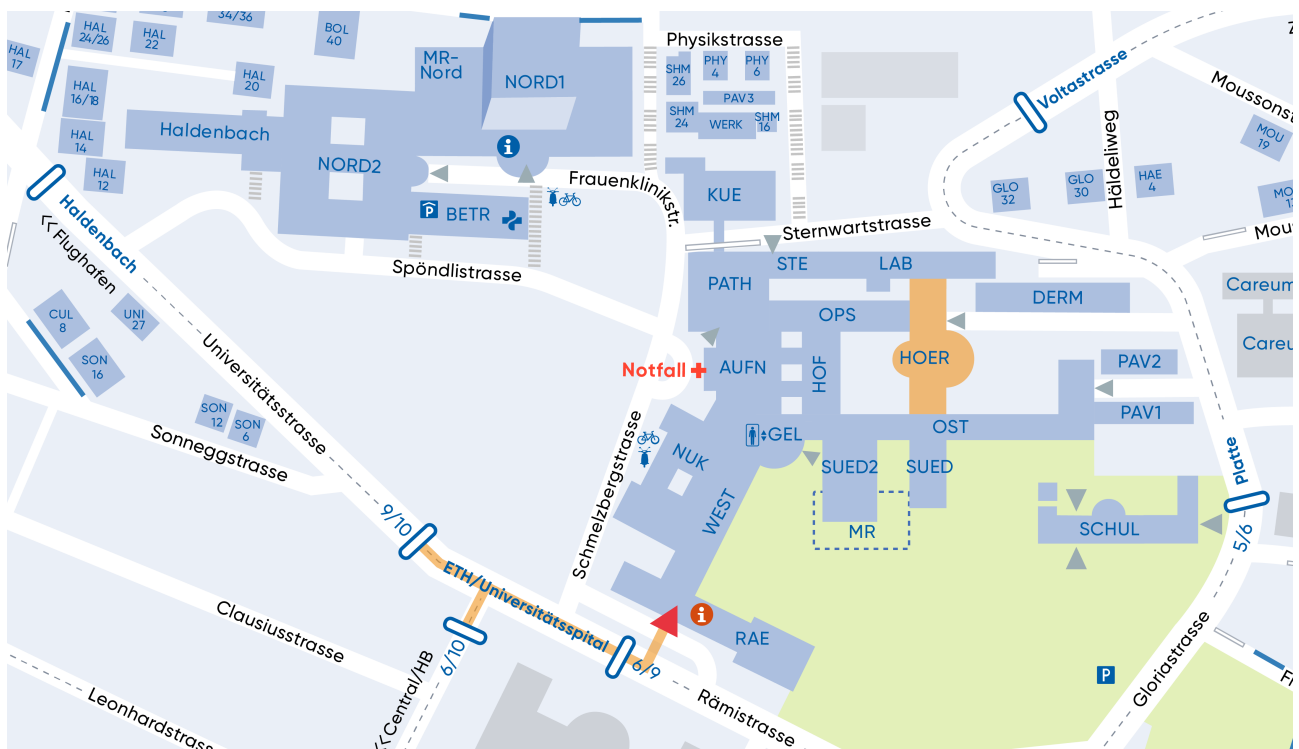

Lageplan

Hörsaal OST
Gloriastrasse 29 / B10
8091 Zürich

Tram 6, 9, 10 bis Haltestelle ETH/Universitätsspital
 Bitte fragen Sie bei der Information im Eingangsbereich nach dem
 genauen Weg zum Hörsaal.

Anreise mit dem Auto

Die Anzahl Parkplätze am USZ ist sehr begrenzt. Bei den Vorfahrten zu
 den Patientenaufnahmen ist nur das Ein- und Aussteigen gestattet. Gebührenpflichtige Parkplätze für
 Besucher sind im Plan eingezeichnet.
 Freie Parkplätze in der Nähe können auch auf der Online-Parkplatzbörse www.pls-zh.ch gesucht und
 gebucht werden.